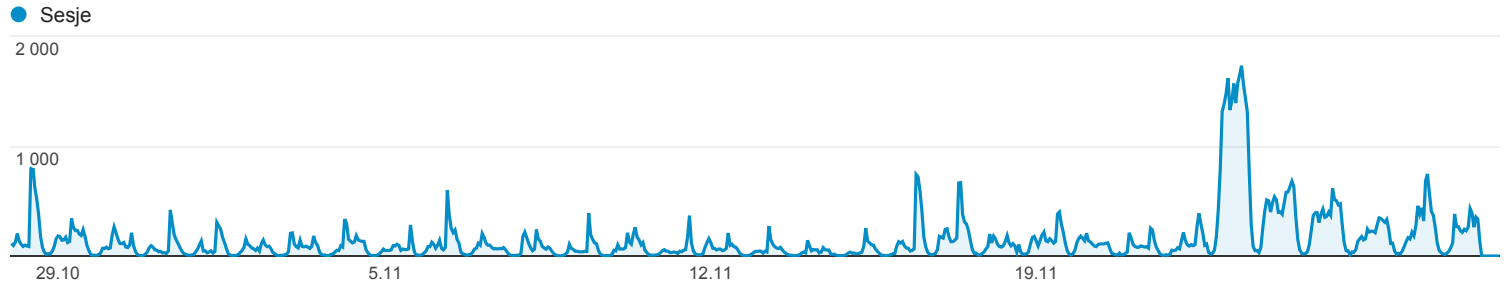

28.10.2015 - 28.11.2015

Odbiorcy ogółem

Wszystkie sesje
100,00%

Ogółem

Sesje
113 814

Użytkownicy
70 905

Odśloni
464 239

Strony / sesja
4,08

Śr. czas trwania sesji
00:02:04

Współczynnik odrzuceń
1,21%

% nowych sesji
52,90%

New Visitor Returning Visitor

Język	Sesje	% Sesje
1. pl	69 489	61,05%
2. pl-pl	36 788	32,32%
3. en-us	4 187	3,68%
4. en-gb	1 025	0,90%
5. en	613	0,54%
6. (not set)	354	0,31%
7. nl-nl	222	0,20%
8. de-de	160	0,14%
9. de	143	0,13%
10. nl	123	0,11%