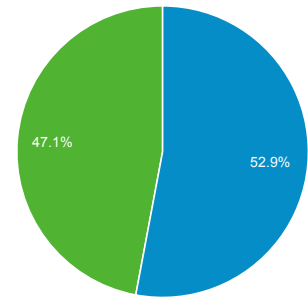

28.10.2015 - 28.11.2015

Odbiorcy ogółem

Wszystkie sesje
100,00%

Ogółem

Sesje
113 814

Użytkownicy
70 905

Odśloni
464 239

Strony / sesja
4,08

Śr. czas trwania sesji
00:02:04

Współczynnik odrzuceń
1,21%

% nowych sesji
52,90%

New Visitor Returning Visitor

Język	Sesje	% Sesje
1. pl	69 489	61,05%
2. pl-pl	36 788	32,32%
3. en-us	4 187	3,68%
4. en-gb	1 025	0,90%
5. en	613	0,54%
6. (not set)	354	0,31%
7. nl-nl	222	0,20%
8. de-de	160	0,14%
9. de	143	0,13%
10. nl	123	0,11%